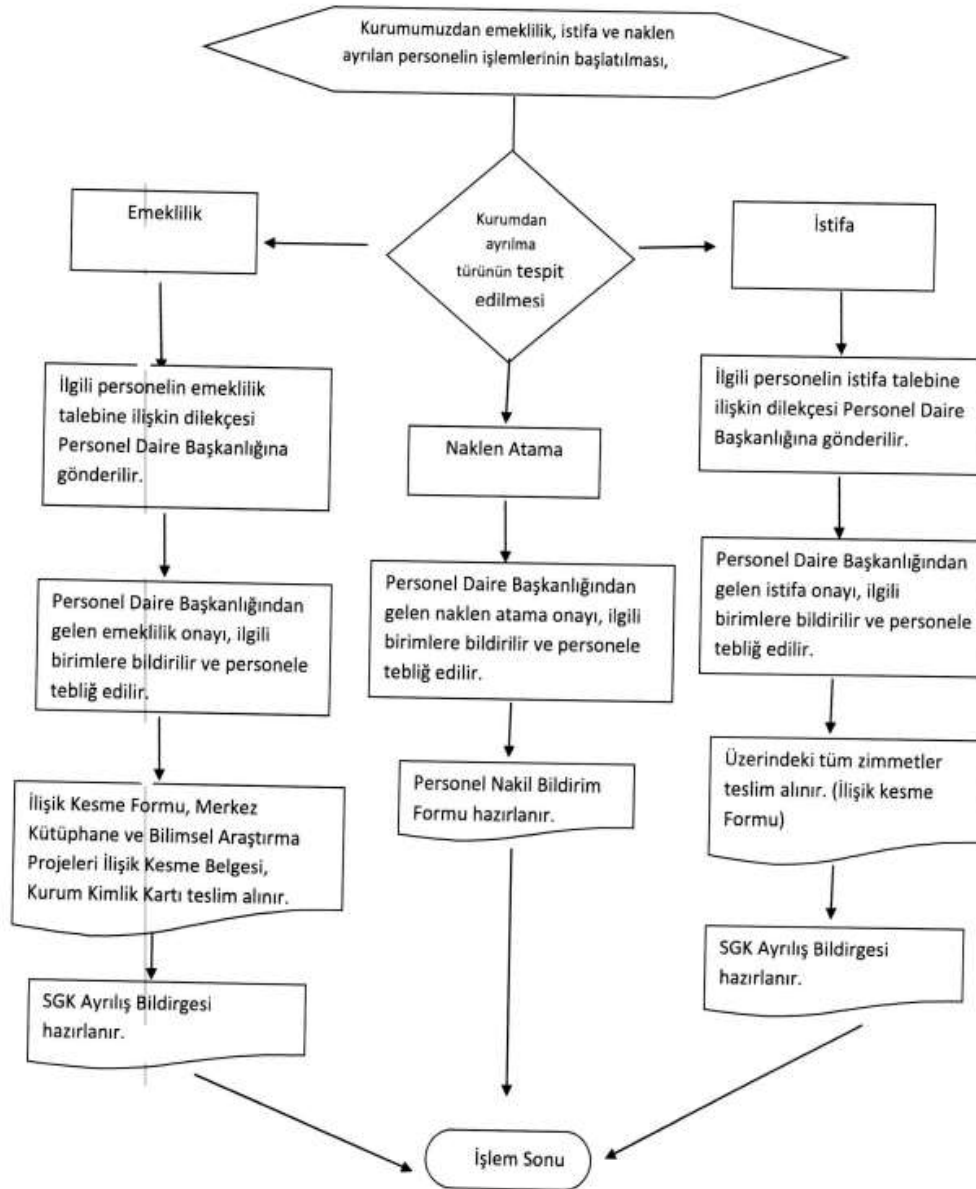

İDARİ VE AKADEMİK PERSONEL EMEKLİLİK, İSTİFA VE KURUMDAN  
NAKLEN AYRILMA İŞLEMLERİ İŞ AKIŞ SÜRECİ

HAZIRLAYAN  
Bilgisayar İşletmeni  
Dudu DALMIŞ

KONTROL EDEN  
GÜL EMİNE ŞENER

ONAYLAYAN  
DEKAN  
Prof.Dr.Timuçin BAYKUL

DÖKÜMAN DURUMU  
 KONTROLLÜ KOPYA  
 KONTROLSÜZ KOPYA  
 İPTAL ...../...../.....