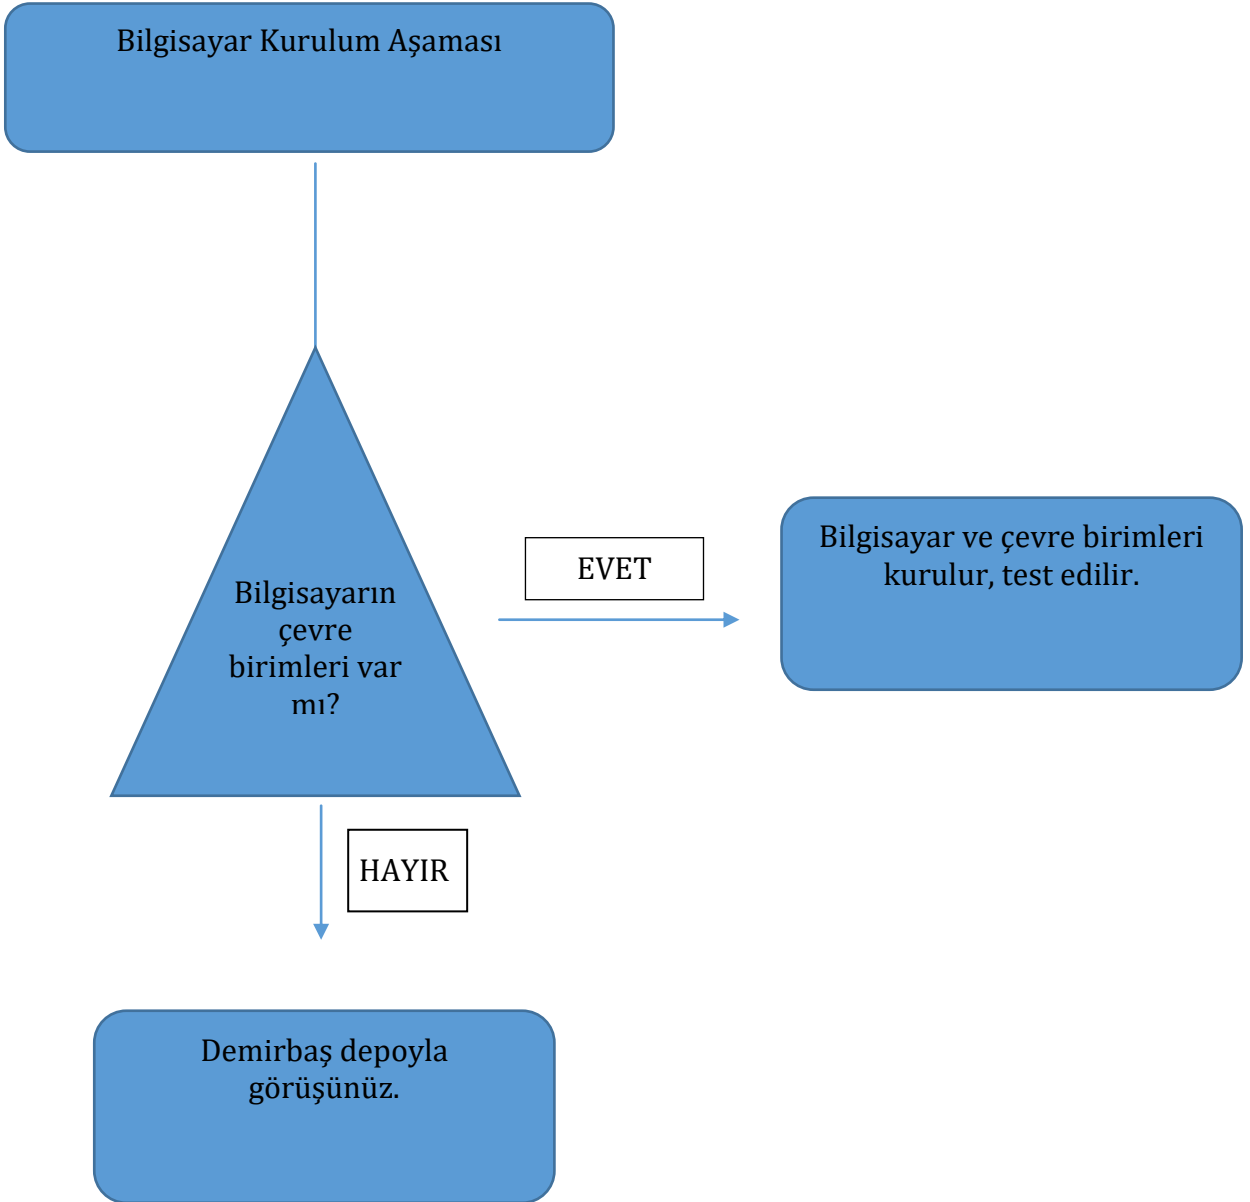

DHF.İA.08.01

YT:17.03.2022

REV.NO:

REV.T:

SY.NO: 01

Bilgisayar montajı iş akış şeması

HAZIRLAYAN
Sürekli İşçi
Fatih ÇİFTÇİ

KONTROL EDEN
GÜL EMİNE ŞENER