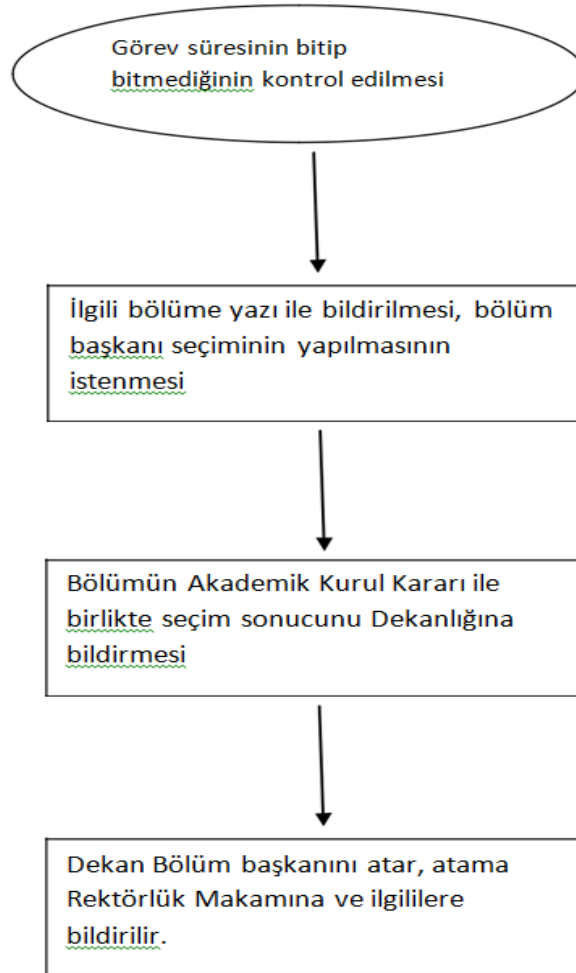

Bölüm Başkanı Seçimi ve Ataması Alt Süreci İş Akış Şeması

HAZIRLAYAN
Bilgisayar İşletmeni
Dudu DALMIŞ

KONTROL EDEN
GÜL EMİNE ŞENER

ONAYLAYAN
DEKAN
Prof.Dr.Timuçin BAYKUL

DÖKÜMAN DURUMU
 KONTROLLÜ KOPYA
 KONTROLSÜZ KOPYA
 İPTAL/...../.....