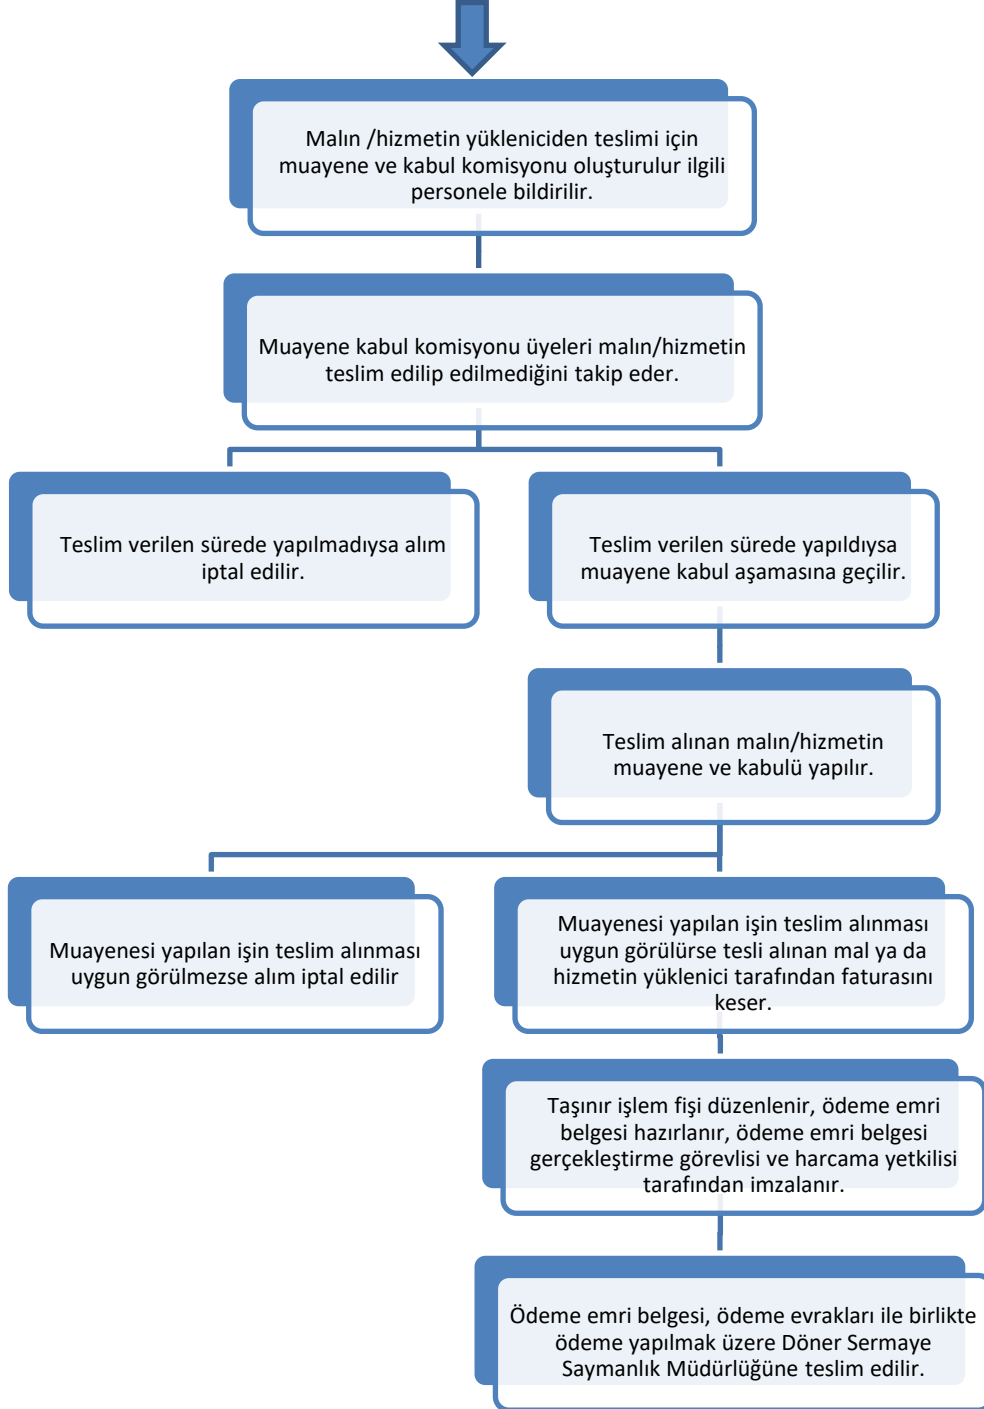

DÖKÜMAN DURUMU
 KONTROLLÜ KOPYA
 KONTROLSÜZ KOPYA
 İPTAL/...../.....

DHF.İA.03.03

Y.T.

REV.NO:

REV.T:

SY.NO: 01

HAZIRLAYAN
Alaattin DEMİR

KONTROL EDEN
GÜL EMİNE ŞENER