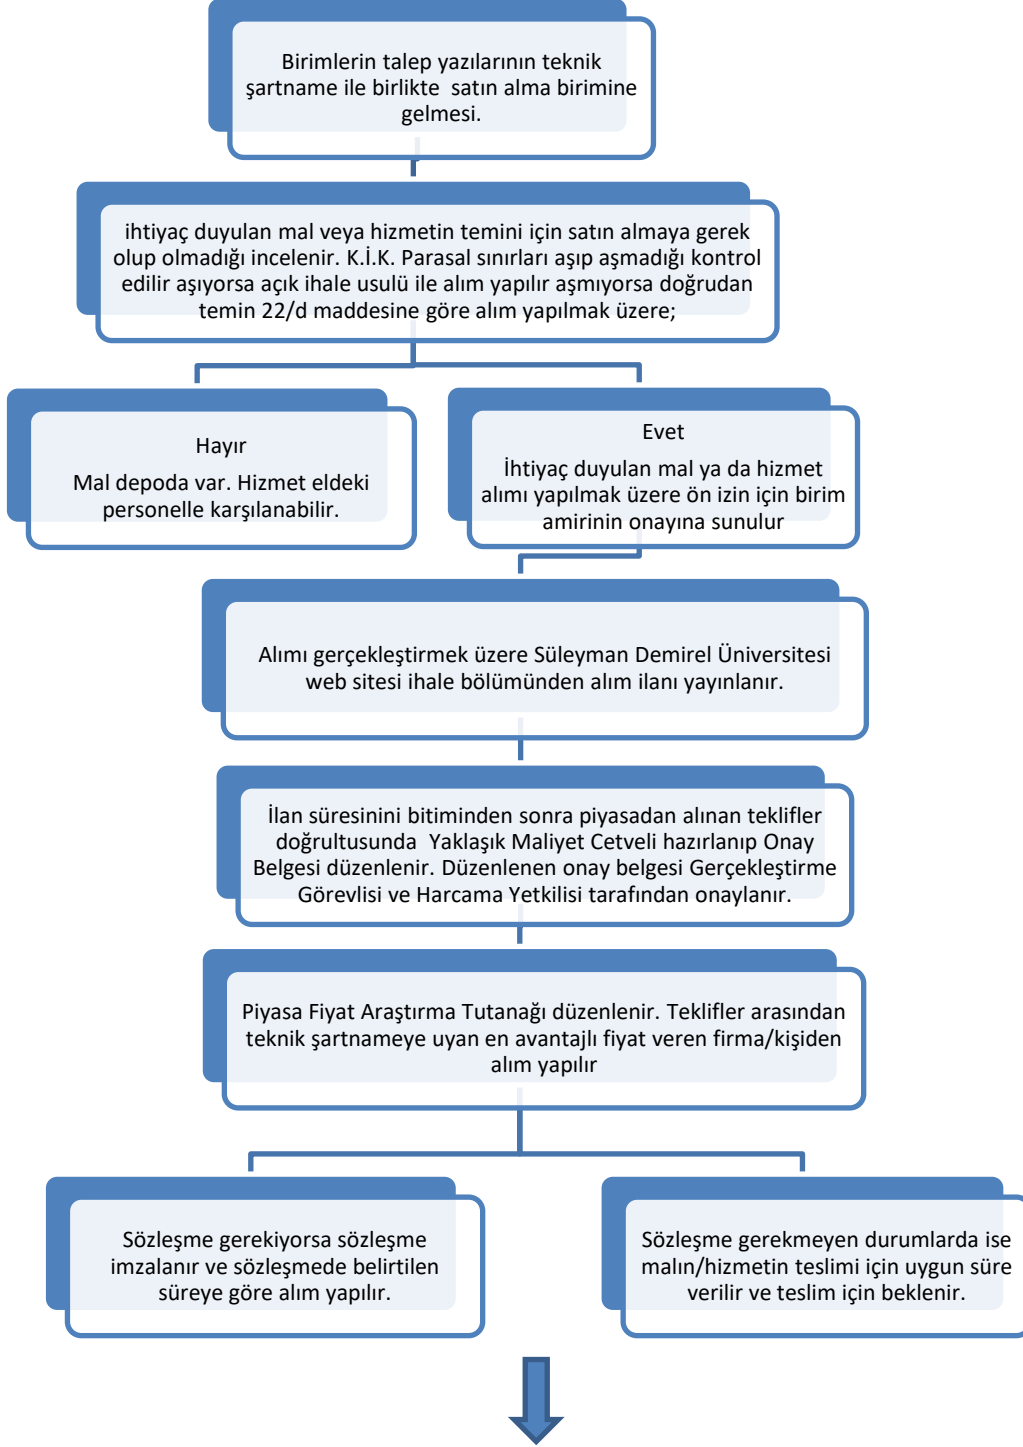

DHF.İA.03.03

Y.T.

REV.NO:

REV.T:

SY.NO: 01

HAZIRLAYAN
Alaattin DEMİR

KONTROL EDEN
GÜL EMİNE ŞENER

ONAYLAYAN
DEKAN
Prof.Dr.Timuçin BAYKUL