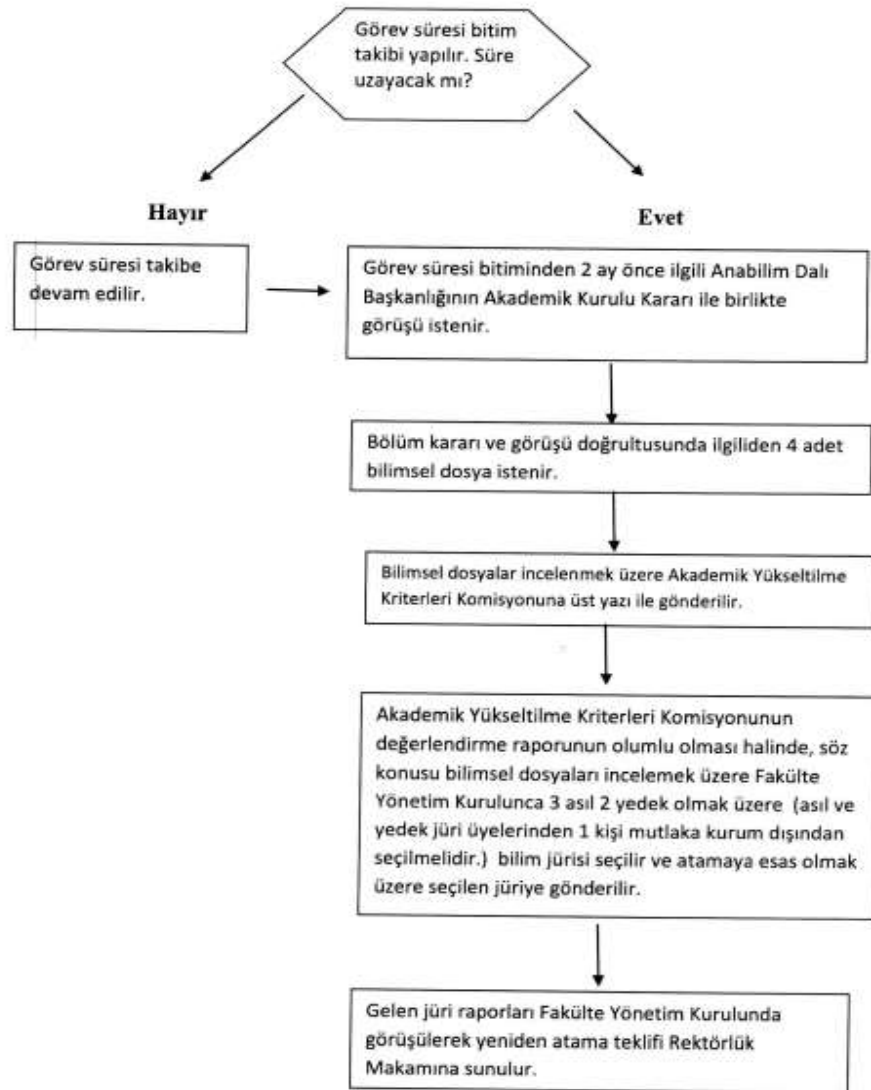

**DOKTOR ÖĞRETİM ÜYESİ KADROSU
GÖREV SÜRESİ UZATIMI İŞ AKIŞ SÜRECİ**

HAZIRLAYAN
Bilgisayar İşletmeni
Dudu DALMIŞ

KONTROL EDEN
GÜL EMİNE ŞENER

ONAYLAYAN
DEKAN
Prof.Dr.Timuçin BAYKUL

DÖKÜMAN DURUMU
 KONTROLLÜ KOPYA
 KONTROLSÜZ KOPYA
 İPTAL/...../.....