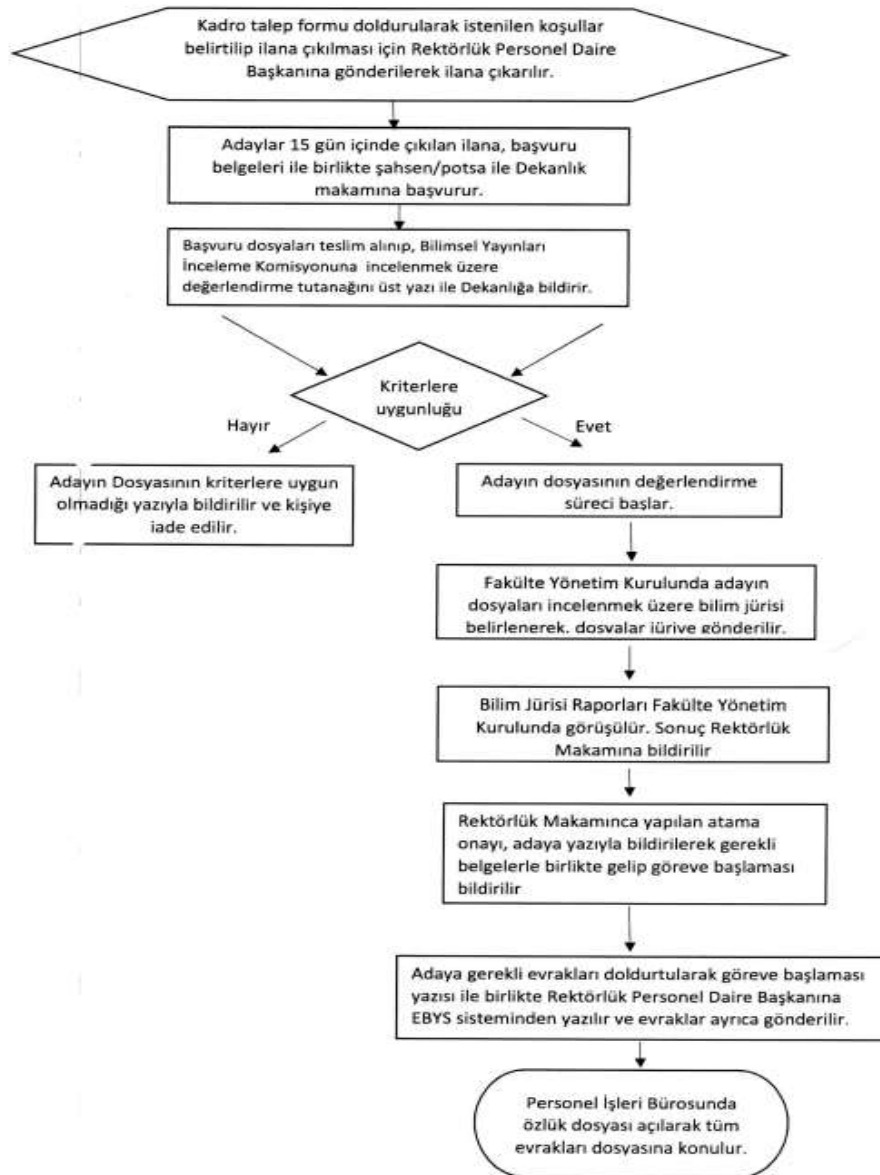

DOKTOR ÖĞRETİM ÜYESİ ATAMA SÜRECİ İŞ AKIŞ ŞEMASI

HAZIRLAYAN
Bilgisayar İşletmeni
Dudu DALMIŞ

KONTROL EDEN
GÜL EMİNE ŞENER

ONAYLAYAN
DEKAN
Prof.Dr.Timuçin BAYKUL

DÖKÜMAN DURUMU
 KONTROLLÜ KOPYA
 KONTROLSÜZ KOPYA
 İPTAL/...../.....