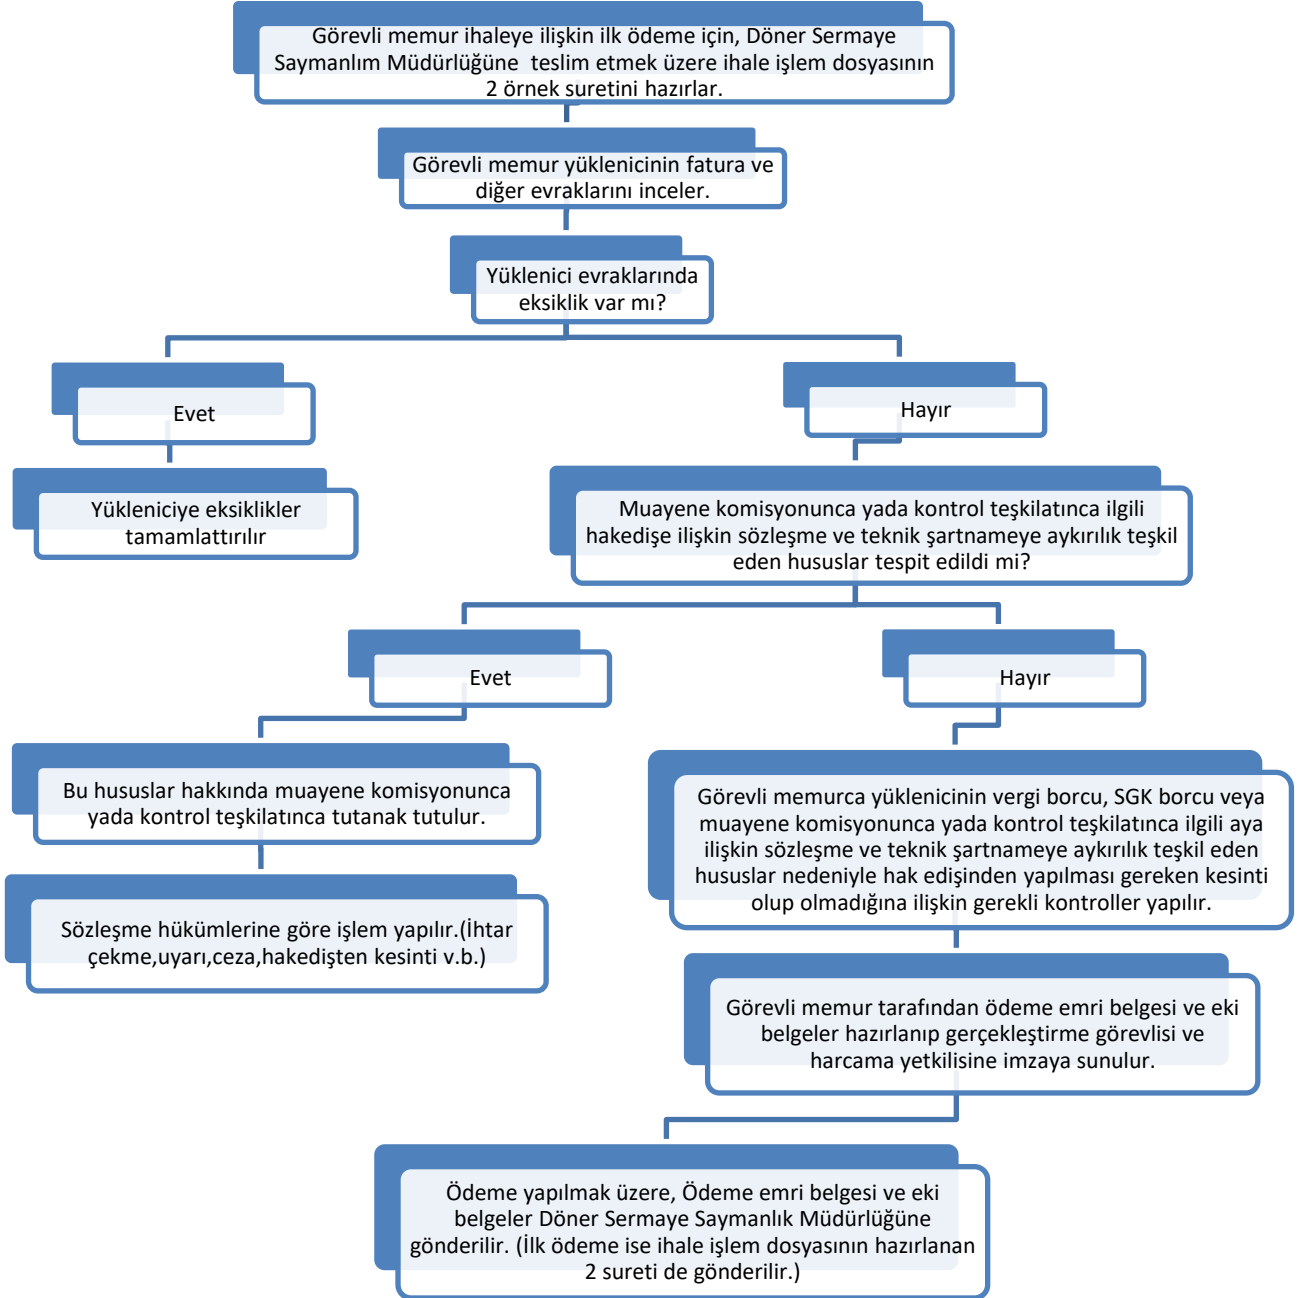

DHF.İA.03.04

Y.T.

REV.NO:

REV.T:

SY.NO: 01

HAZIRLAYAN
Alaattin DEMİR

KONTROL EDEN
GÜL EMİNE ŞENER

ONAYLAYAN
DEKAN
Prof.Dr.Timuçin BAYKUL

DÖKÜMAN DURUMU
 KONTROLLÜ KOPYA
 KONTROLSÜZ KOPYA
 İPTAL/...../.....