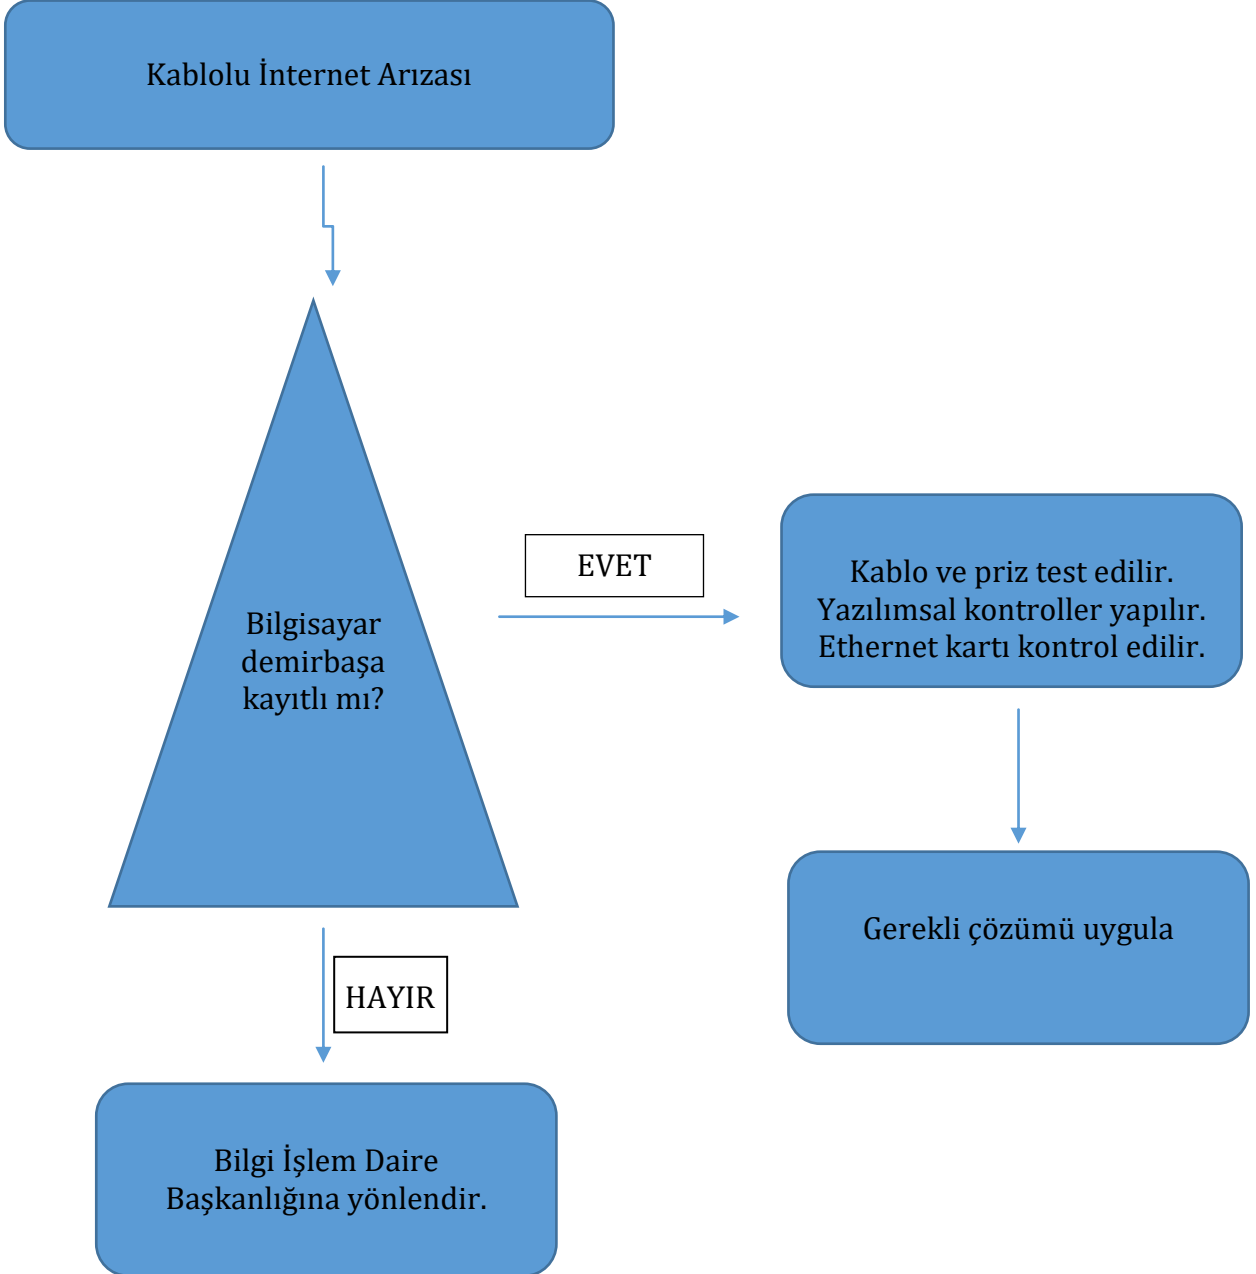

DHF.İA.08.02

YT:17.03.2022

REV.NO:

REV.T:

SY.NO: 01

Kablolu İnternet Arızası İş Akış Şeması

HAZIRLAYAN
Sürekli İşçi
Fatih ÇİFTÇİ

KONTROL EDEN
GÜL EMİNE ŞENER

ONAYLAYAN
DEKAN
Prof.Dr.Timuçin BAYKUL

DÖKÜMAN DURUMU
 KONTROLLÜ KOPYA
 KONTROLSÜZ KOPYA
 İPTAL/...../.....