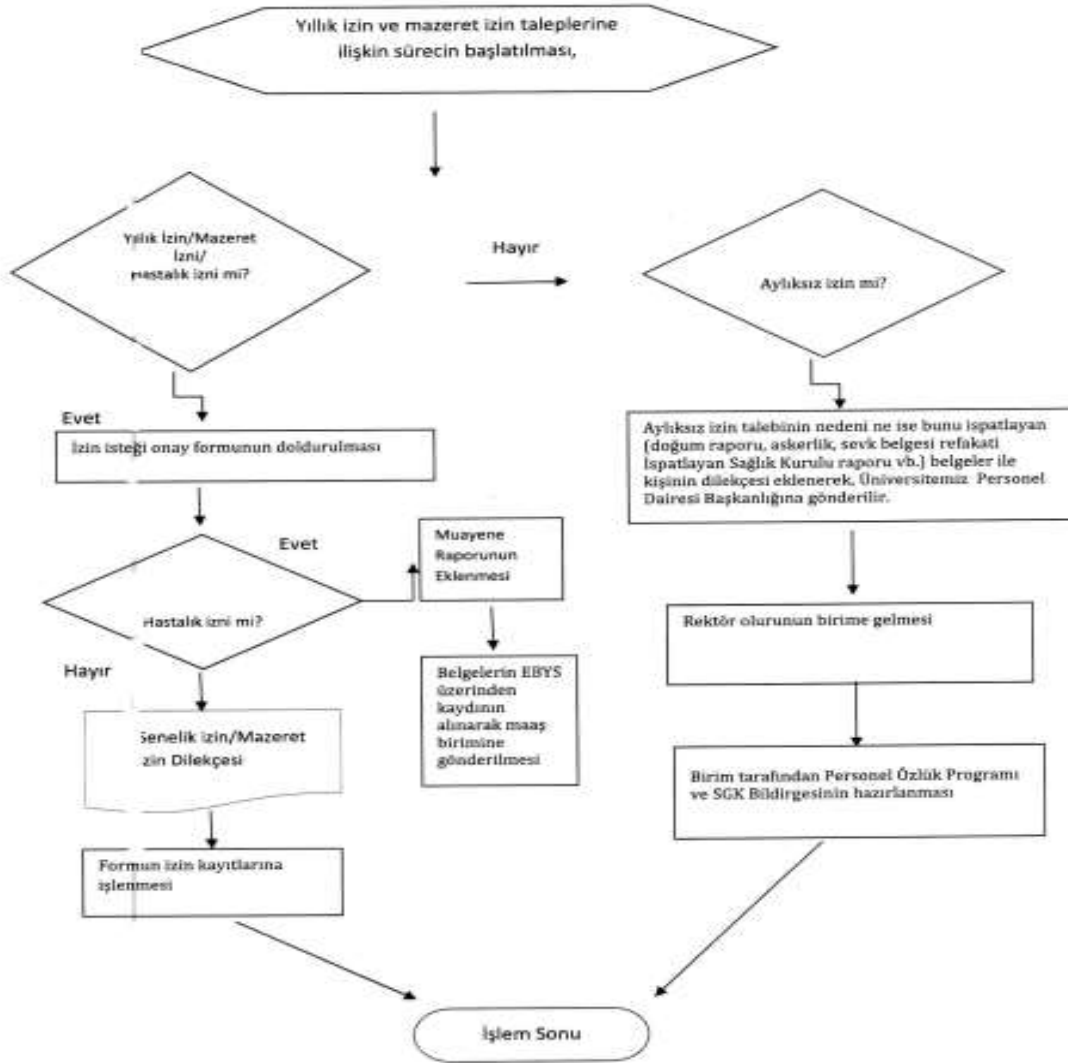

PERSONEL İZİN İŞLEMLERİ İŞ AKIŞ SÜRECİ

HAZIRLAYAN
Bilgisayar İşletmeni
Dudu DALMIŞ

KONTROL EDEN
GÜL EMİNE ŞENER

ONAYLAYAN
DEKAN
Prof.Dr.Timuçin BAYKUL

DÖKÜMAN DURUMU
 KONTROLLÜ KOPYA
 KONTROLSÜZ KOPYA
 İPTAL/...../.....