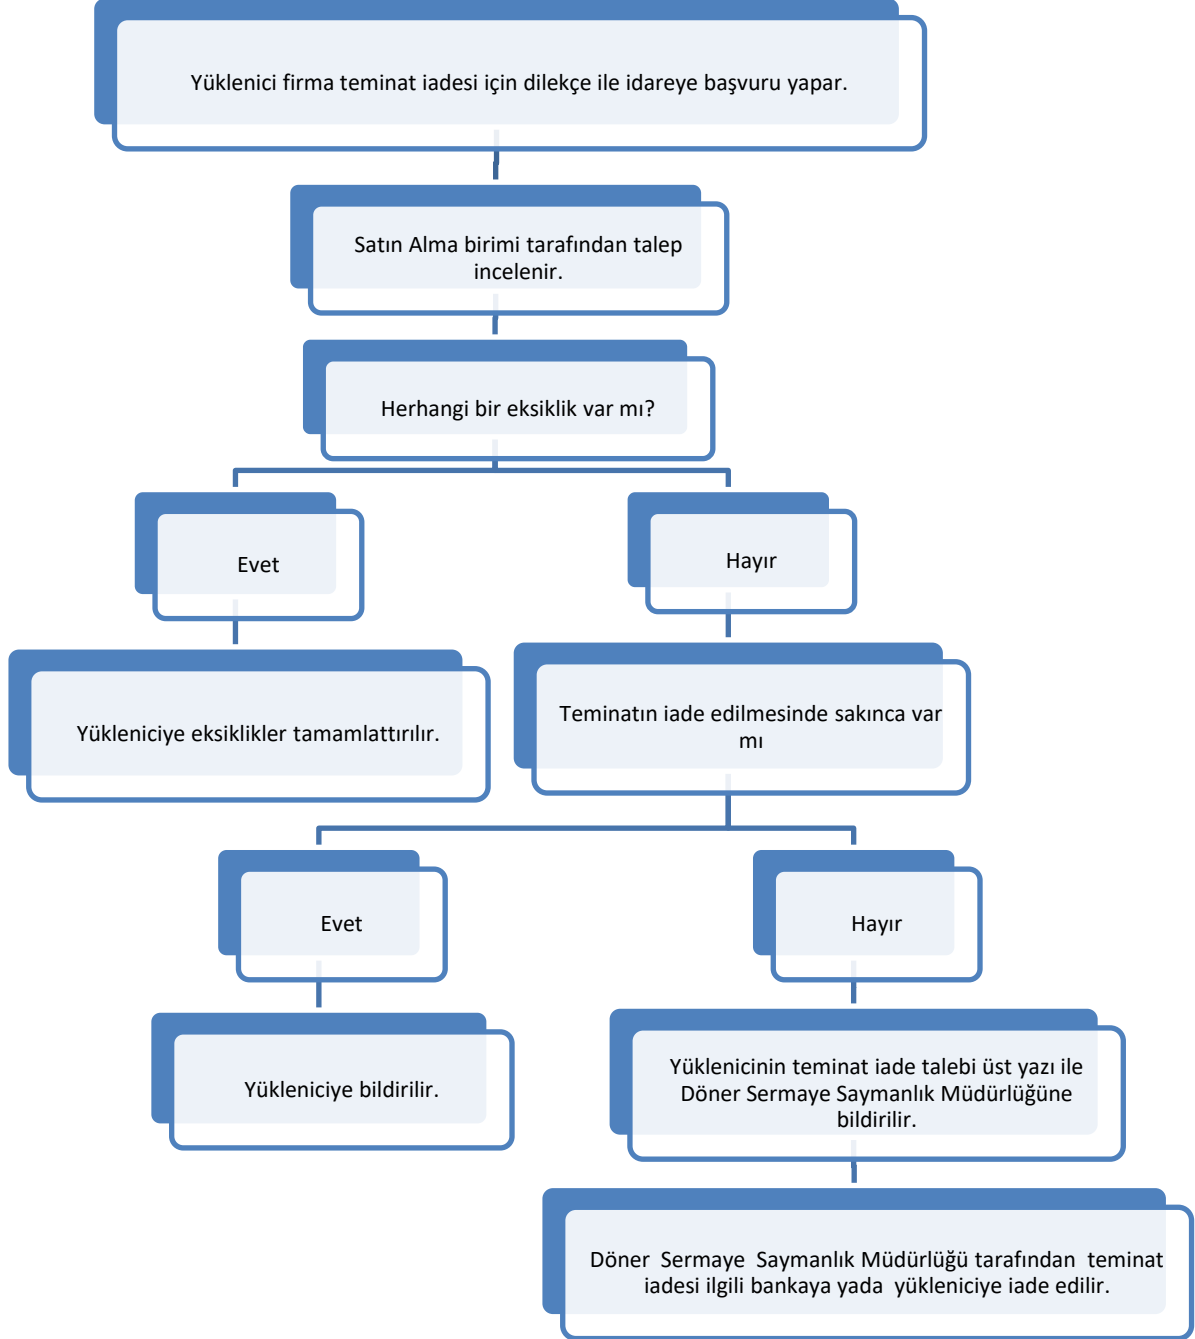

DHF.İA.03.06

Y.T.

REV.NO:

REV.T:

SY.NO: 01

HAZIRLAYAN  
Alaattin DEMİR

KONTROL EDEN  
GÜL EMİNE ŞENER

ONAYLAYAN  
DEKAN  
Prof.Dr.Timuçin BAYKUL